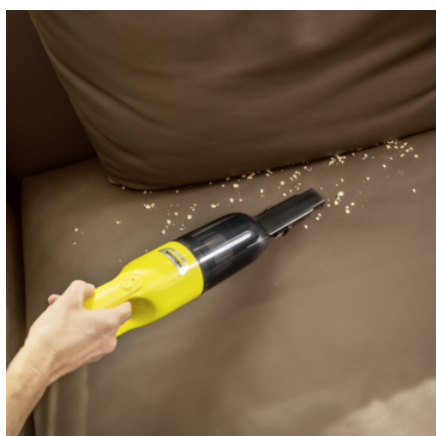

Компактность и малый вес

- Легкое выполнение небольших объемов повседневных уборочных работ.